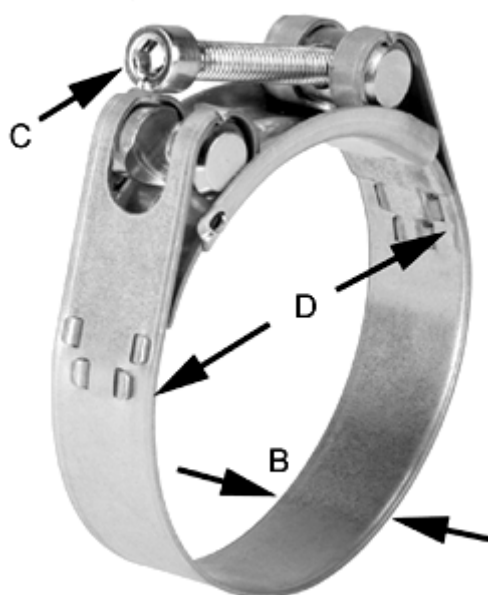

Varenummer: 025927301246

Beskrivelse: Norma slangebånd GBS M 246/30 W1 ISK QRC

## Mål

---

Bredde B = 30  
C (Skruetype) = ISK  
Diameter D = 239-252